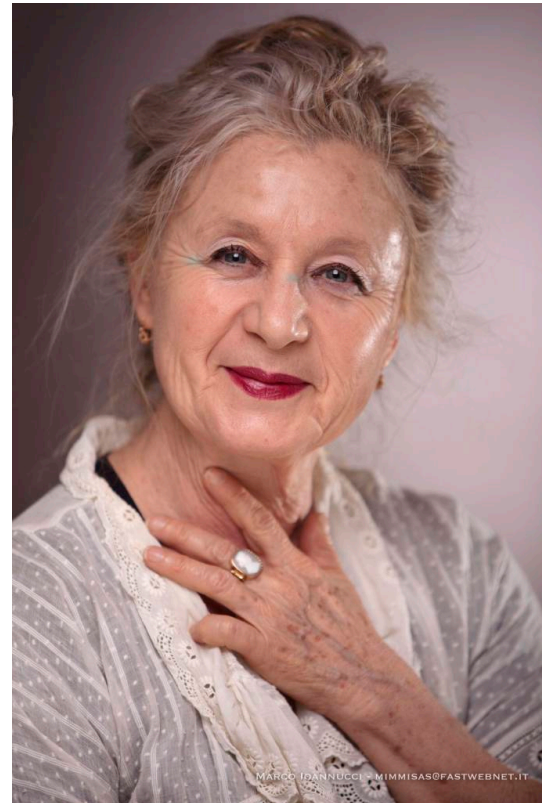

La gang del bosco e Quel mostro di suocera e il personaggio di Mimi Kennedy nella serie televisiva Dharma & Greg.

Ha inoltre doppiato molti personaggi dei cartoni animati, tra cui Mrs. Potato nella serie di film *Toy Story – Il mondo dei giocattoli, Toy Story 2 – Woody e Buzz alla riscossa, Toy Story 3 – La grande fuga* e ha interpretato vari ruoli in pellicole animate come *I Robinson – Una famiglia spaziale, Cenerentola II – Quando i sogni diventano realtà, Mucche alla riscossa, , L'era glaciale 2 – Il disgelo, Madagascar 2, Tom & Jerry: Il film e Il gobbo di Notre Dame II – Il segreto della campana.*

Tra le attrici doppiate figurano Imelda Staunton, Sarah Jessica Parker e Jessica Hynes in *Harry Potter e l'Ordine della Fenice*.

Insieme ad Antonio Fazio, ha partecipato alla versione teatrale di *Salon Kitty*. Attiva anche nel cinema, ha preso parte a svariate pellicole, tra cui *Sbamm!*(1980).

Cinema

Cinema:

2015 – “Tiramisù”, regia Fabio De Luigi